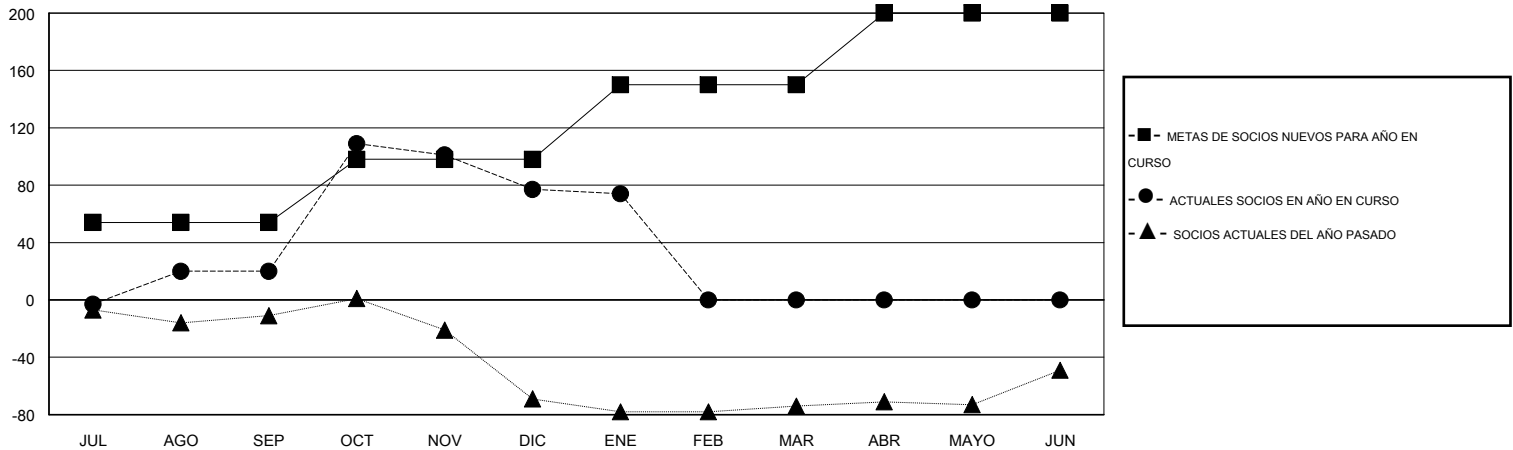

MONTHLY MEMBERSHIP PROGRESS REPORT

District H 3

Results as of: 2/17/2014 11:17:44AM

GMT: NICOLAS JARA ORELLANA

UBICACIÓN PERU

GMT DE AE 3

Clubes					socios				
RESULTADOS DE 2013-2014					RESULTADOS DE 2013-2014				
TRIMESTRE	META DE CLUBES NUEVOS	ACTUALES NUEVOS CLUBES	BAJAS ACTUALES DE CLUBES	ACTUAL GANANCIA/ PÉRDIDA NETA	TRIMESTRE	META DE SOCIOS NUEVOS	ACTUALES NUEVOS SOCIOS	BAJAS ACTUALES DE SOCIOS	ACTUAL GANANCIA/ PÉRDIDA NETA
JUL/AGO/SEP	1	0	0	0	JUL/AGO/SEP	54	44	24	20
OCT/NOV/DIC	1	1	0	1	OCT/NOV/DIC	44	128	71	57
ENE/FEB/MAR	1	0	0	0	ENE/FEB/MAR	52	8	11	-3
ABR/MAYO/JUN	0	0	0	0	ABR/MAYO/JUN	50	0	0	0

METAS Y CIFRA ACUMULATIVA DE CLUBES NUEVOS

METAS Y CIFRA ACUMULATIVA DE SOCIOS

CLUBES DADOS DE BAJA: 0	35 CLUBS OF 62 AÑADIERON 1 O MÁS SOCIOS NUEVOS	<u>DISTRIBUCIÓN POR SEXO</u>	
SOCIOS DADOS DE BAJA		MASCULINO	682 (52.42%)
FALLECIDOS	7	FEMENINO	619 (47.58%)
CLUB CANCELADO	0	SOCIOS EN UNIDAD FAMILIAR 463 CABEZA DE FAMILIA 188 NO ES CABEZA DE FAMILIA 275	
OTRO	99		
TOTAL	106		
CLIC AQUÍ PARA DATOS DE SALUD DE CLUB			