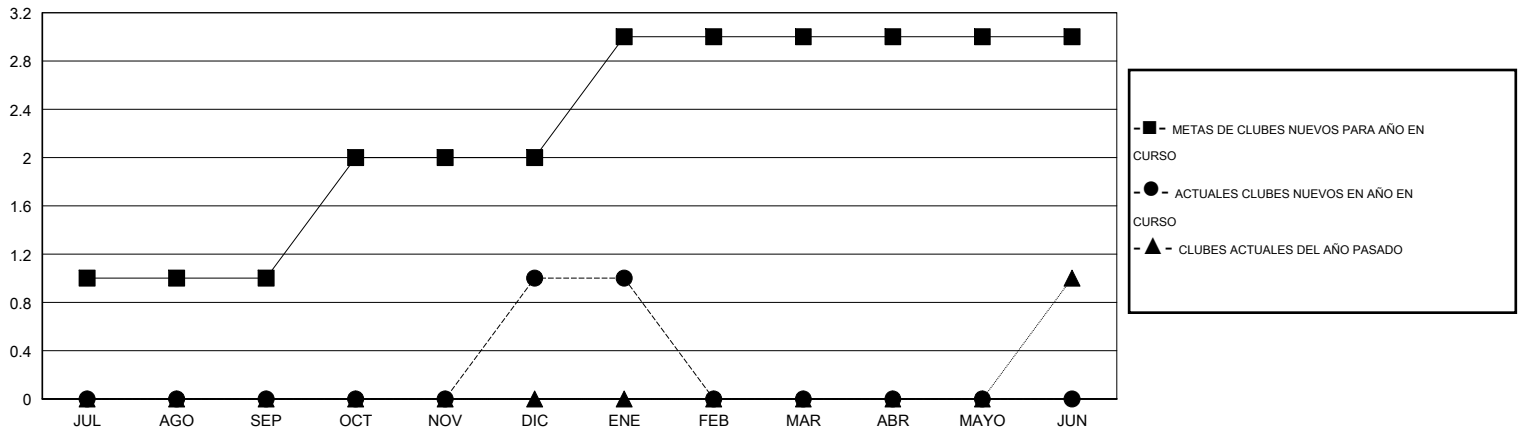

MONTHLY MEMBERSHIP PROGRESS REPORT

District H 3

Results as of: 2/17/2014 11:17:44AM

GMT: NICOLAS JARA ORELLANA

UBICACIÓN PERU

GMT DE AE 3

Clubes					socios				
RESULTADOS DE 2013-2014					RESULTADOS DE 2013-2014				
TRIMESTRE	META DE CLUBES NUEVOS	ACTUALES NUEVOS CLUBES	BAJAS ACTUALES DE CLUBES	ACTUAL GANANCIA/ PÉRDIDA NETA	TRIMESTRE	META DE SOCIOS NUEVOS	ACTUALES NUEVOS SOCIOS	BAJAS ACTUALES DE SOCIOS	ACTUAL GANANCIA/ PÉRDIDA NETA
JUL/AGO/SEP	1	0	0	0	JUL/AGO/SEP	54	44	24	20
OCT/NOV/DIC	1	1	0	1	OCT/NOV/DIC	44	128	71	57
ENE/FEB/MAR	1	0	0	0	ENE/FEB/MAR	52	8	11	-3
ABR/MAYO/JUN	0	0	0	0	ABR/MAYO/JUN	50	0	0	0

METAS Y CIFRA ACUMULATIVA DE CLUBES NUEVOS

METAS Y CIFRA ACUMULATIVA DE SOCIOS

CLUBES DADOS DE BAJA: 0	35 CLUBS OF 62 AÑADIERON 1 O MÁS SOCIOS NUEVOS	<u>DISTRIBUCIÓN POR SEXO</u>	
SOCIOS DADOS DE BAJA		MASCULINO	682 (52.42%)
FALLECIDOS	7	FEMENINO	619 (47.58%)
CLUB CANCELADO	0	SOCIOS EN UNIDAD FAMILIAR 463 CABEZA DE FAMILIA 188 NO ES CABEZA DE FAMILIA 275	
OTRO	99		
TOTAL	106		
CLIC AQUÍ PARA DATOS DE SALUD DE CLUB			